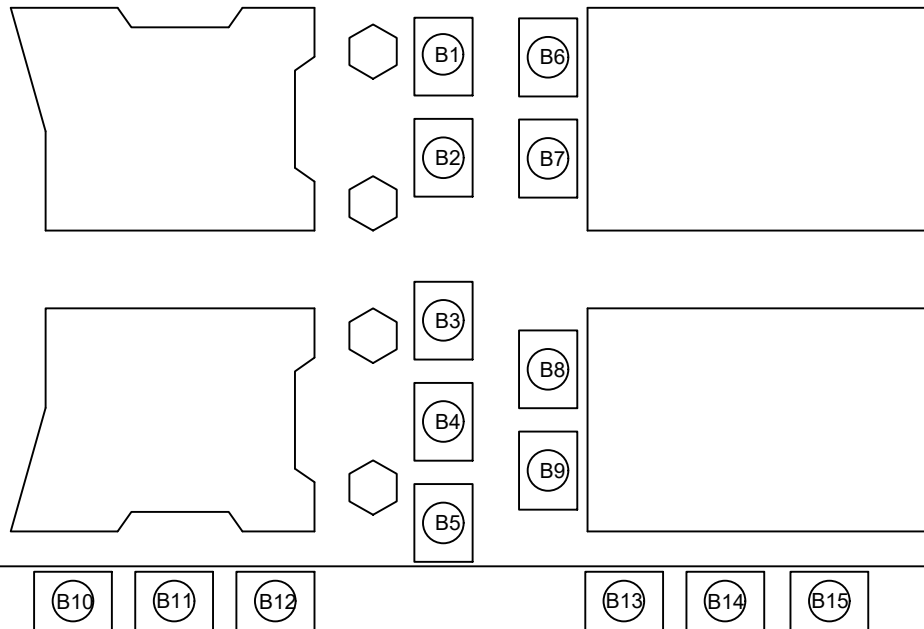

RUA ZEFERINO DE LIMA

CORETO

DIMENSÕES DAS BARRACAS E CORREDORES

Vão mínimo do corredor
entre as barracas 1,2m

Vão mínimo do corredor
entre as barracas 1,2m

CROQUI DE LOCAÇÃO

Locação de barracas

Local: Praça Major Felício

Cidade: Tuiuti SP

SITUAÇÃO SATÉLITE

PRAÇA MAJOR FELÍCIO
TUIUTI-SP

PROPRIETÁRIO:

PREFEITURA DO MUNICÍPIO DE TUIUTI
67.160.481/0001-73

DATA:
19/11/2021

ESCALA:
SEM ESCALA

FRANCHA:
1/1